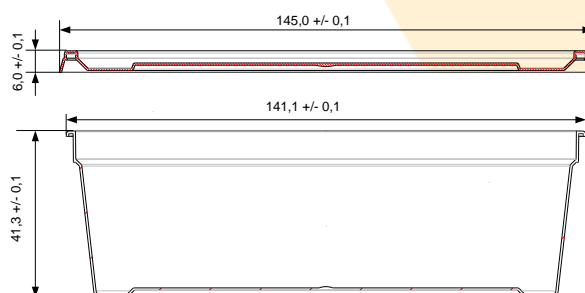

Контейнер d145 450 мл

Параметры банки: Контейнер 450 мл

Материал	Полипропилен (ПП)
	Гомо
Вместимость, дм ³	0,45
Вес, гр.	18,5
Наружная высота, мм (*без крышки)	41,3
Верхний наружный диаметр, мм	141,1

Параметры крышки: Крышка d 145

Материал	Полипропилен (ПП)
	Гомо
Вес, гр.	9,5
Наружная высота, мм	6,0
Верхний наружный диаметр, мм	145,0

Дополнительная информация

Цветное исполнение	ДА
Вплавляемая этикетка (IML) на корпусе	-
Вплавляемая этикетка (IML) на крышке	-

Логистическая информация: Контейнер 500 мл

Гофрокороб 560*400*520 (Д*Ш*В)	500 шт.
--------------------------------	---------

Логистическая информация: Крышка d 145

Фасовочный пакет	500 шт.
------------------	---------

Вид укупорки